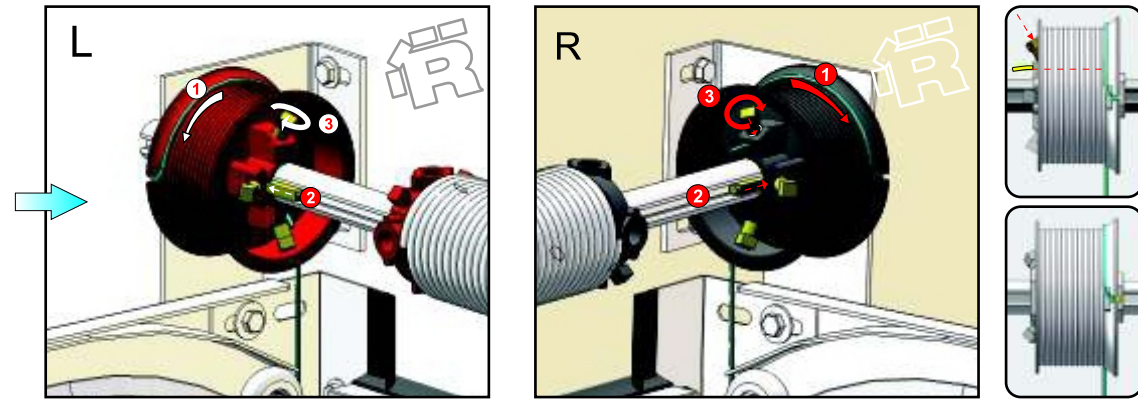

RDOC-MI-PAV-RP-LHR-FM-01

RP
LHR-FM

ІНСТРУКЦІЯ З МОНТАЖУ

секційних воріт RYTERNA

ЗАВОДСЬКИЙ НОМЕР
BM XXXXXXXX-XXX-XXXX
Оберти пружини XX

L - ліва деталь, R - права деталь