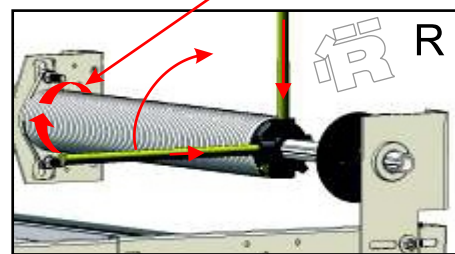

RDOC-MI-PAV-RP-LHR-FM-01

RP
LHR-FM

ІНСТРУКЦІЯ З МОНТАЖУ

секційних воріт RYTERNA

ЗАВОДСЬКИЙ НОМЕР
BM XXXXXXXX-XXX-XXXX
Оберти пружини XX

L - ліва деталь, R - права деталь