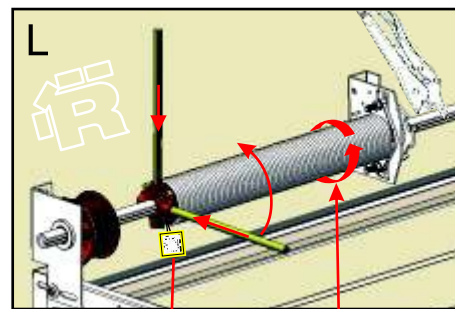

RDOC-MI-PAV-RP-LHR-FM-01

RP
LHR-FM

ІНСТРУКЦІЯ З МОНТАЖУ

секційних воріт RYTERNA

ЗАВОДСЬКИЙ НОМЕР
BM XXXXXXXX-XXX-XXXX
Оберти пружини XX

L - ліва деталь, R - права деталь