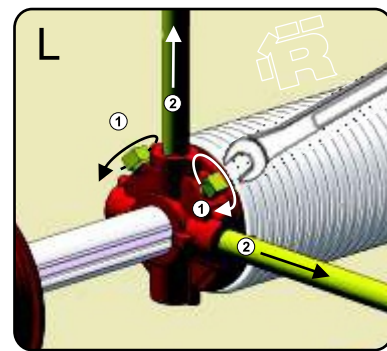

RDOC-MI-PAV-RP-LHR-FM-01

RP
LHR-FM

ІНСТРУКЦІЯ З МОНТАЖУ

секційних воріт RYTERNA

ЗАВОДСЬКИЙ НОМЕР
BM XXXXXXXX-XXX-XXXX
Оберти пружини XX

L - ліва деталь, R - права деталь