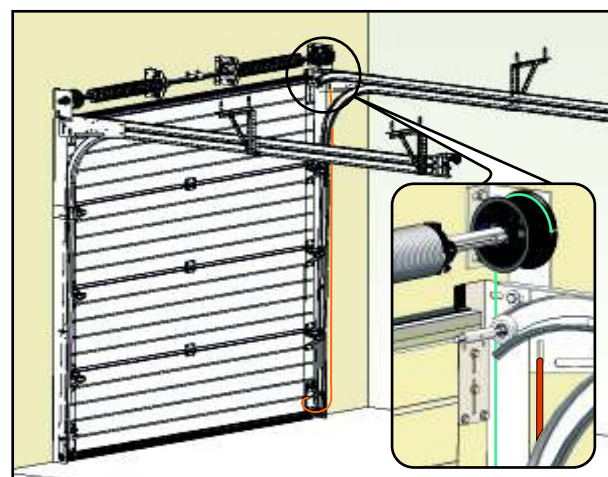

RDOC-MI-PAV-RP-LHR-FM-01

RP
LHR-FM

ІНСТРУКЦІЯ З МОНТАЖУ

секційних воріт RYTERNA

ЗАВОДСЬКИЙ НОМЕР
BM XXXXXXXX-XXX-XXXX
Оберти пружини XX

L - ліва деталь, R - права деталь