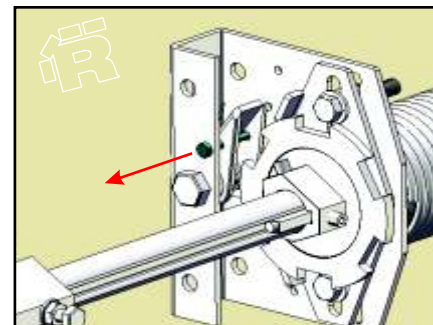

RDOC-MI-PAV-RP-LHR-FM-01

RP
LHR-FM

ІНСТРУКЦІЯ З МОНТАЖУ

секційних воріт RYTERNA

ЗАВОДСЬКИЙ НОМЕР
BM XXXXXXXX-XXX-XXXX
Оберти пружини XX

L - ліва деталь, R - права деталь