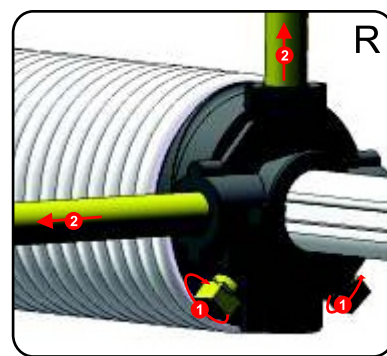

RDOC-MI-PAV-RP-LHR-FM-01

RP
LHR-FM

ІНСТРУКЦІЯ З МОНТАЖУ

секційних воріт RYTERNA

ЗАВОДСЬКИЙ НОМЕР
BM XXXXXXXX-XXX-XXXX
Оберти пружини XX

L - ліва деталь, R - права деталь